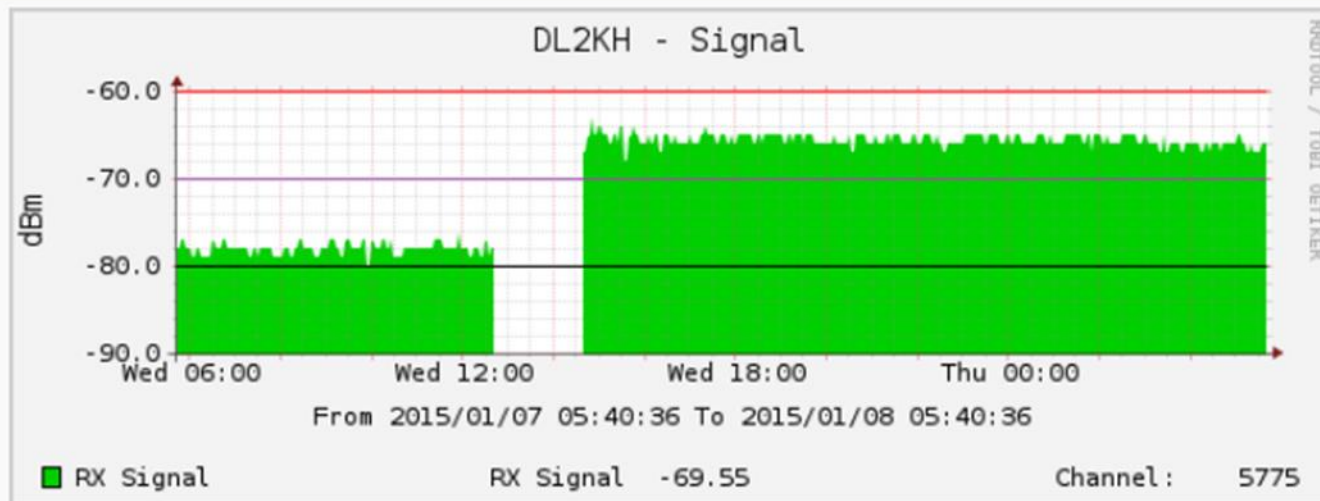

Hardwaretausch NanoStation gegen NanoBeam

NanoStation M5

NanoBeam M5-400