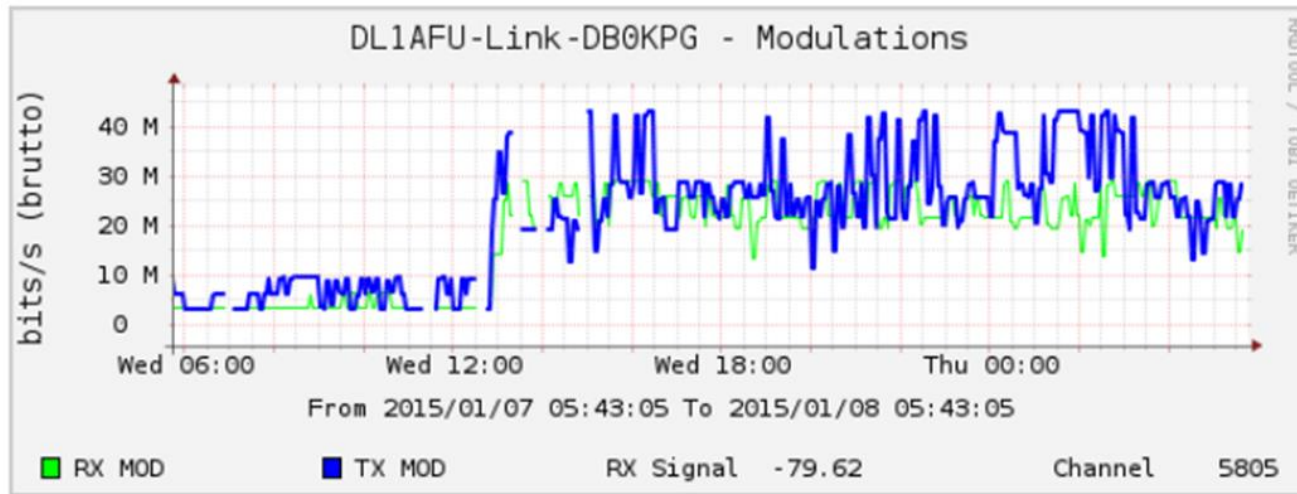

Hardwaretausch NanoBeam gegen NanoBeam

NanoBeam M5-19

NanoBeam M5-400