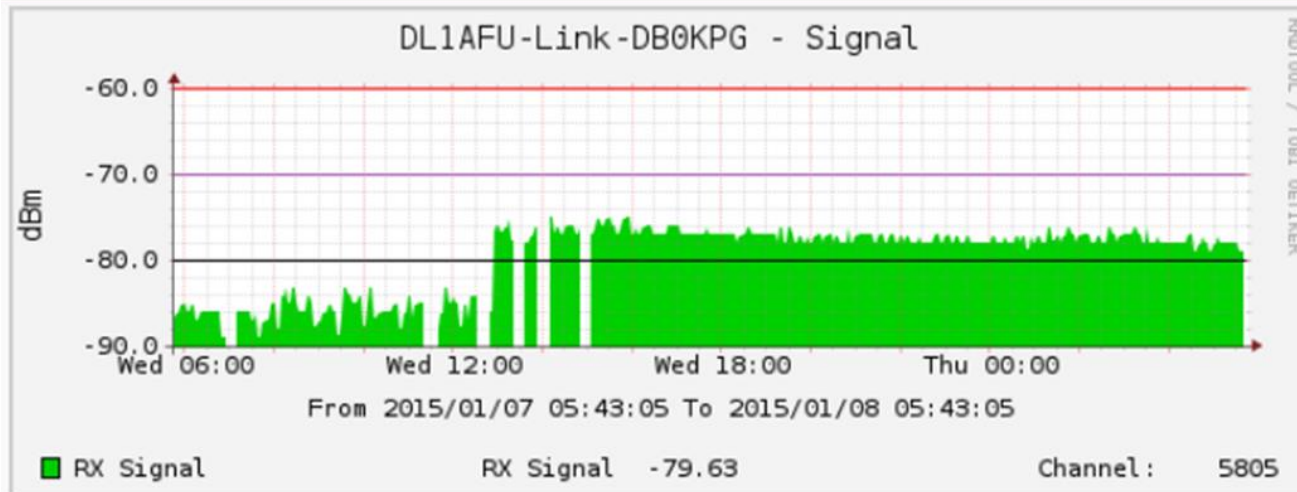

Hardwaretausch NanoBeam gegen NanoBeam

NanoBeam M5-19

NanoBeam M5-400