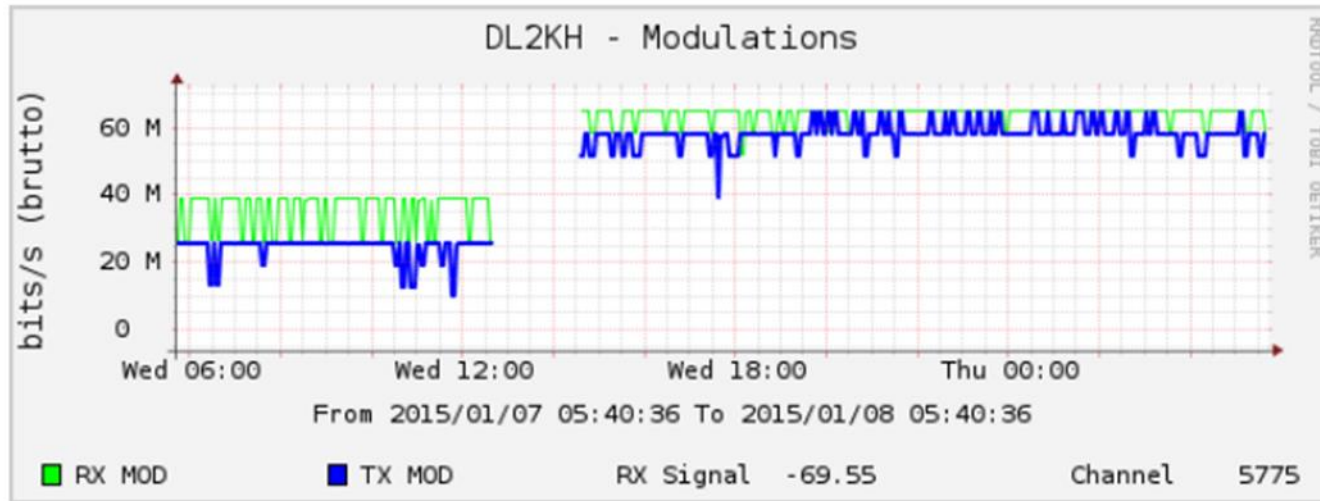

Hardwaretausch NanoStation gegen NanoBeam

NanoStation M5

NanoBeam M5-400